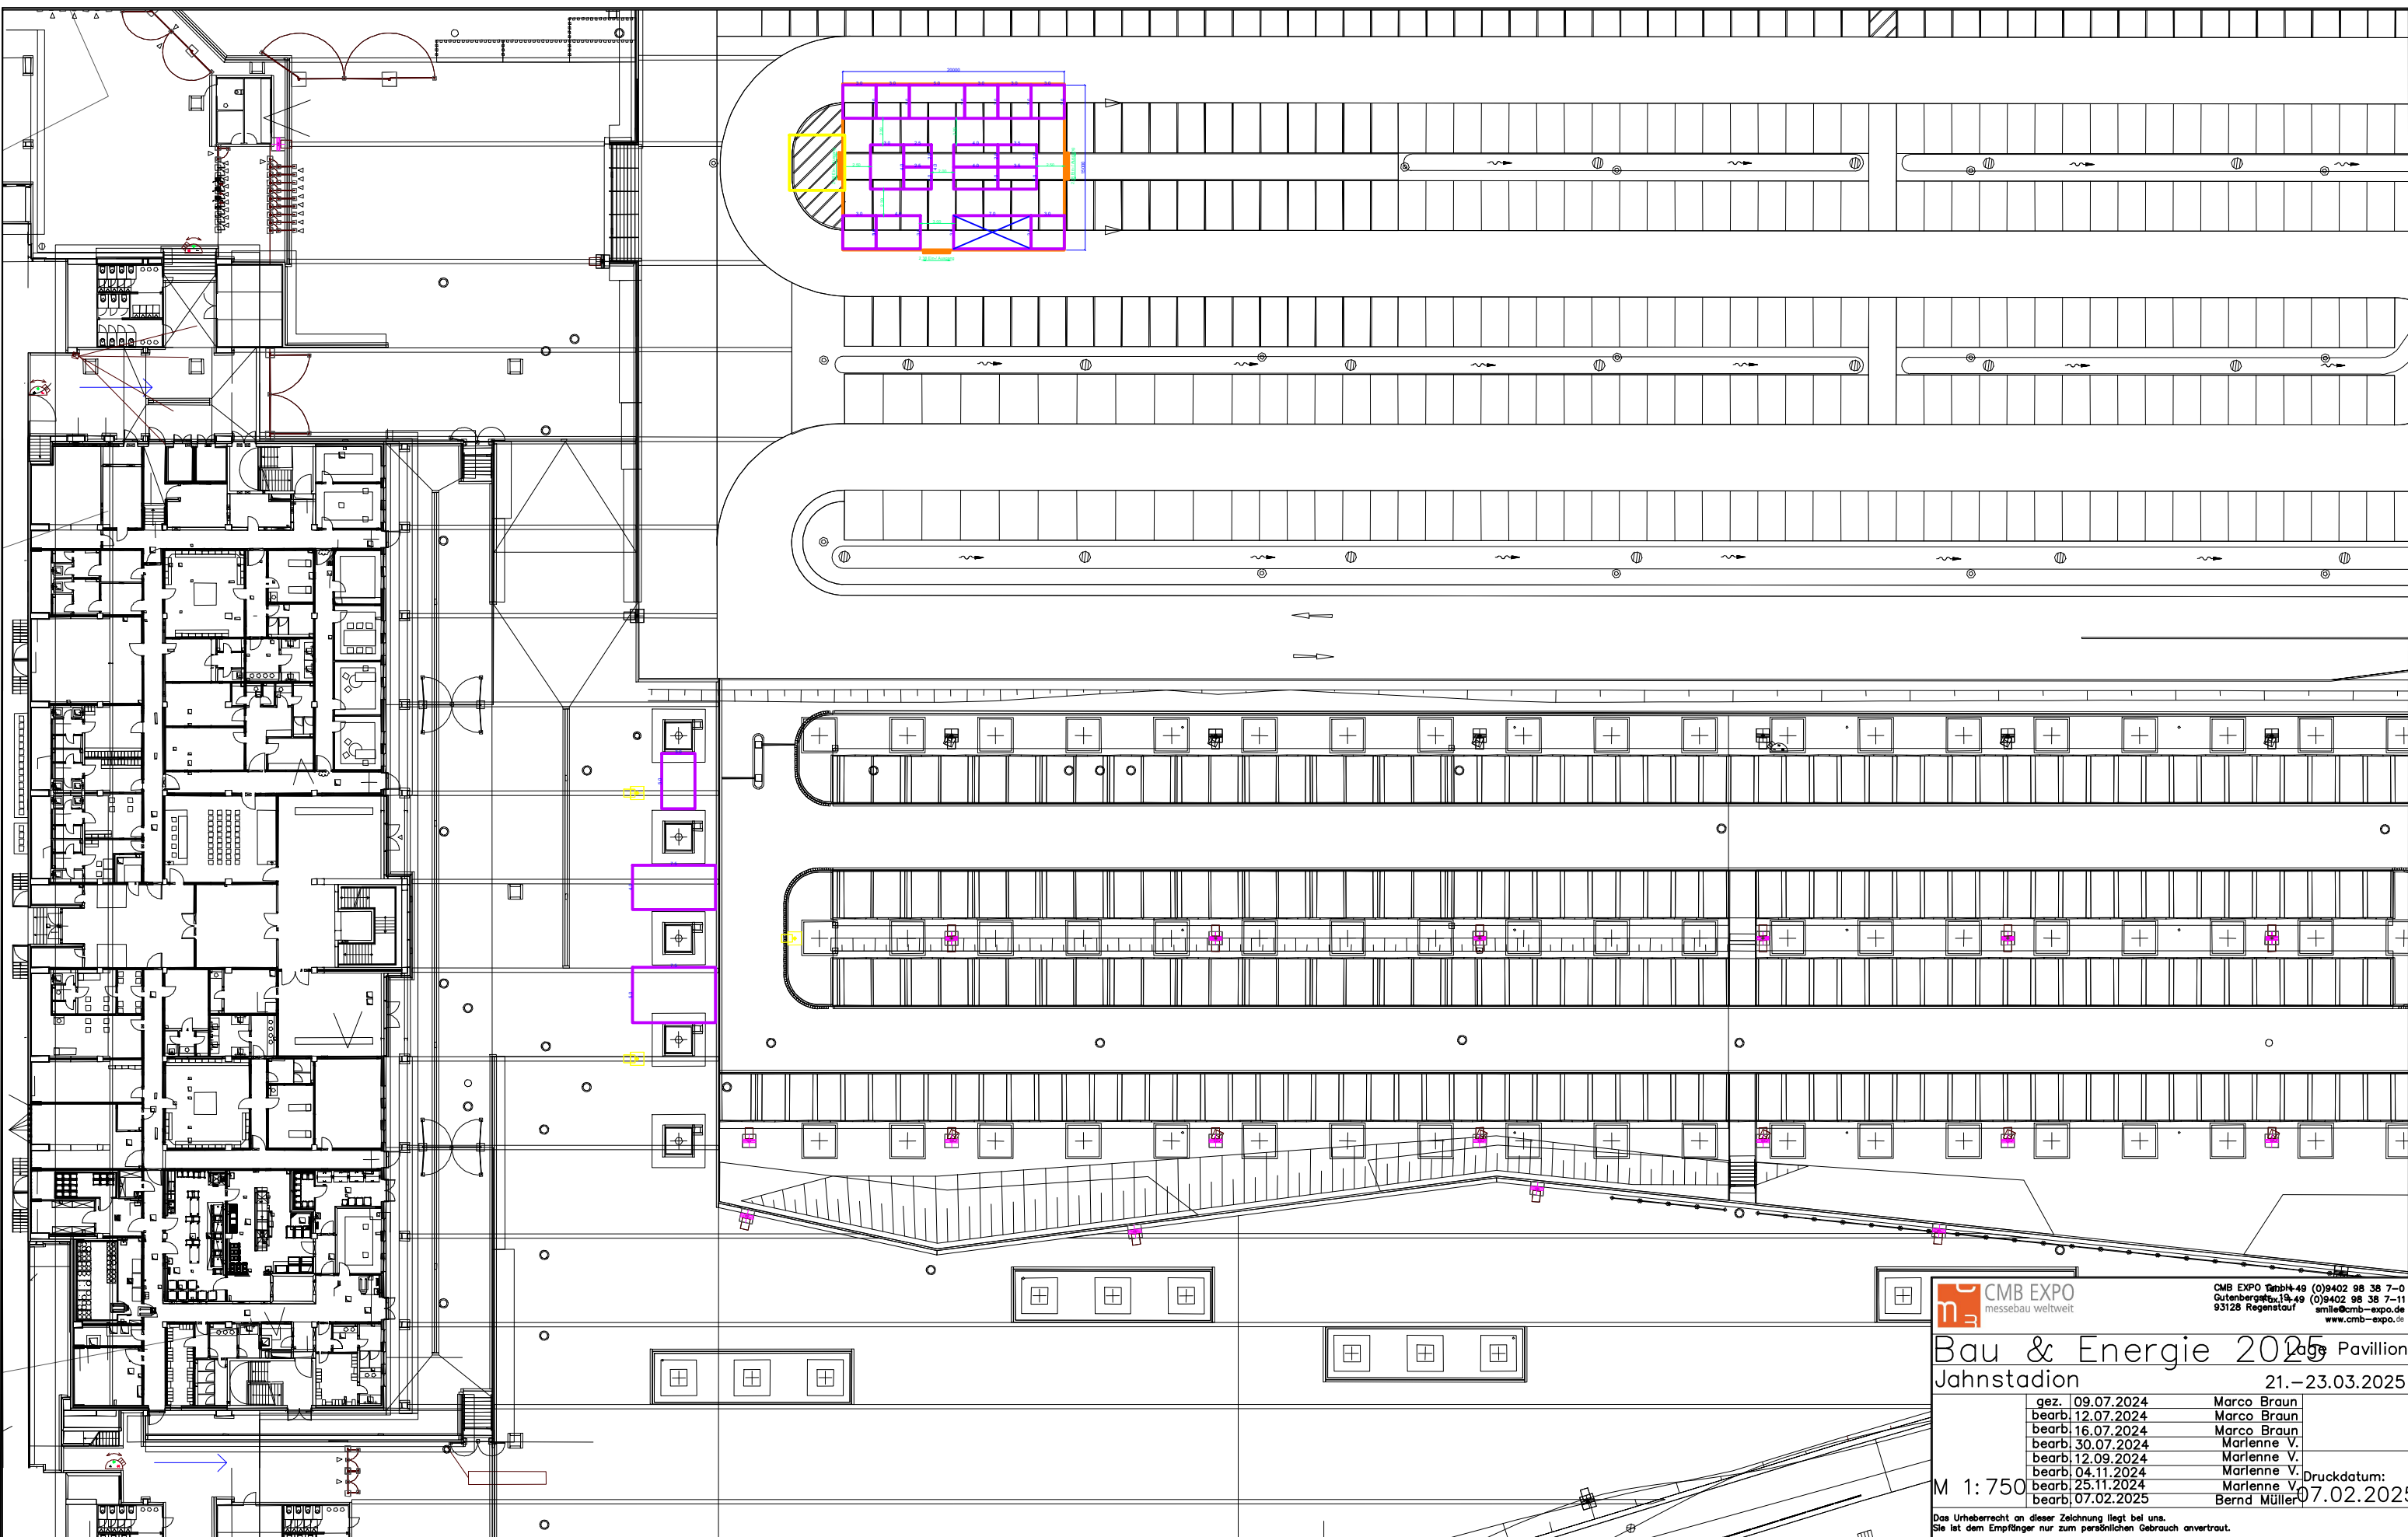

Lage Messepavillon Jahnstadion Regensburg

CMB EXPO
messebau weltweit

CMB EXPO GmbH 49 (0)9402 98 38 7-0
Gutenbergstr. 13-49 (0)9402 98 38 7-11
93128 Regensburg email@cmb-expo.de
www.cmb-expo.de

Bau & Energie 2025 Pavillon
Jahnstadion 21.-23.03.2025

gez. 09.07.2024	Marco Braun
bearb. 12.07.2024	Marco Braun
bearb. 16.07.2024	Marco Braun
bearb. 30.07.2024	Marlenne V.
bearb. 12.09.2024	Marlenne V.
bearb. 04.11.2024	Marlenne V.
bearb. 25.11.2024	Marlenne V.
bearb. 07.02.2025	Bernd Müller

M 1:750 Druckdatum: 07.02.2025

Das Urheberrecht an dieser Zeichnung liegt bei uns.
Sie ist dem Empfänger nur zum persönlichen Gebrauch anvertraut.