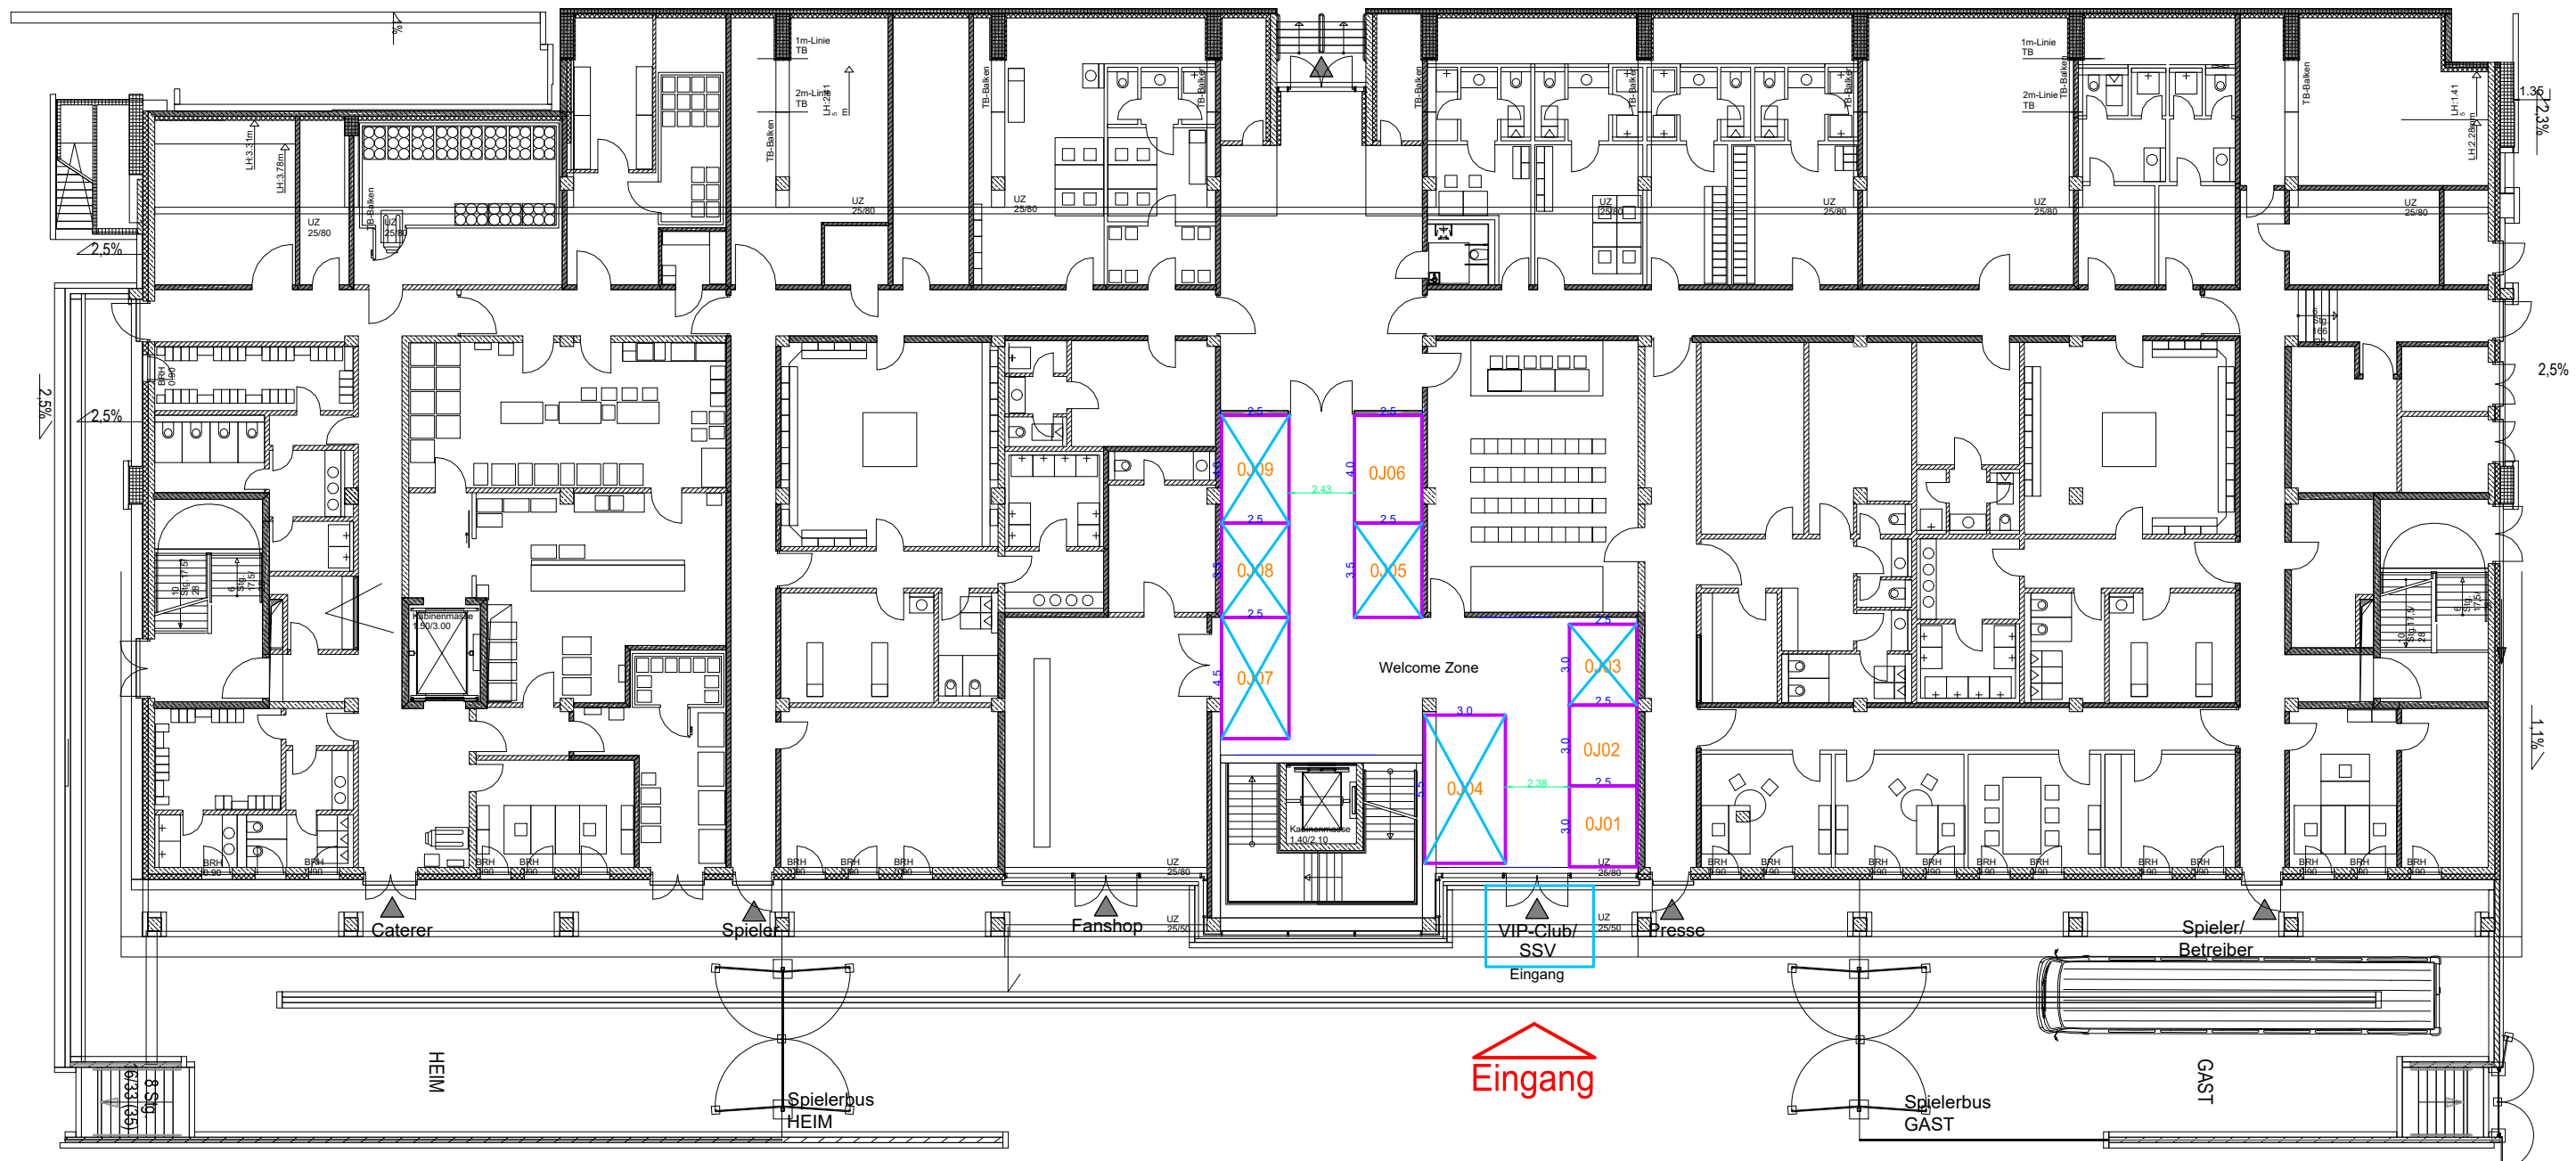

Jahnstadion EG

CMB EXPO
messebau weltweit
Gutenbergstr. 13-49 (0)9402 98 38 7-11
93128 Regensburg email@cmb-expo.de www.cmb-expo.de

Bau & Energie 2025
Jahnstadion-EG
21.-23.03.2025

gez.	09.07.2024	Marco Braun
bearb.	12.07.2024	Marco Braun
bearb.	16.07.2024	Marco Braun
bearb.	30.07.2024	Marienne V.
bearb.	12.09.2024	Marienne V.
bearb.	04.11.2024	Marienne V.
bearb.	25.11.2024	Marienne V.
bearb.	07.02.2025	Bernd Müller

M 1:250
Druckdatum: 07.02.2025

Das Urheberrecht an dieser Zeichnung liegt bei uns. Sie ist dem Empfänger nur zum persönlichen Gebrauch anvertraut.