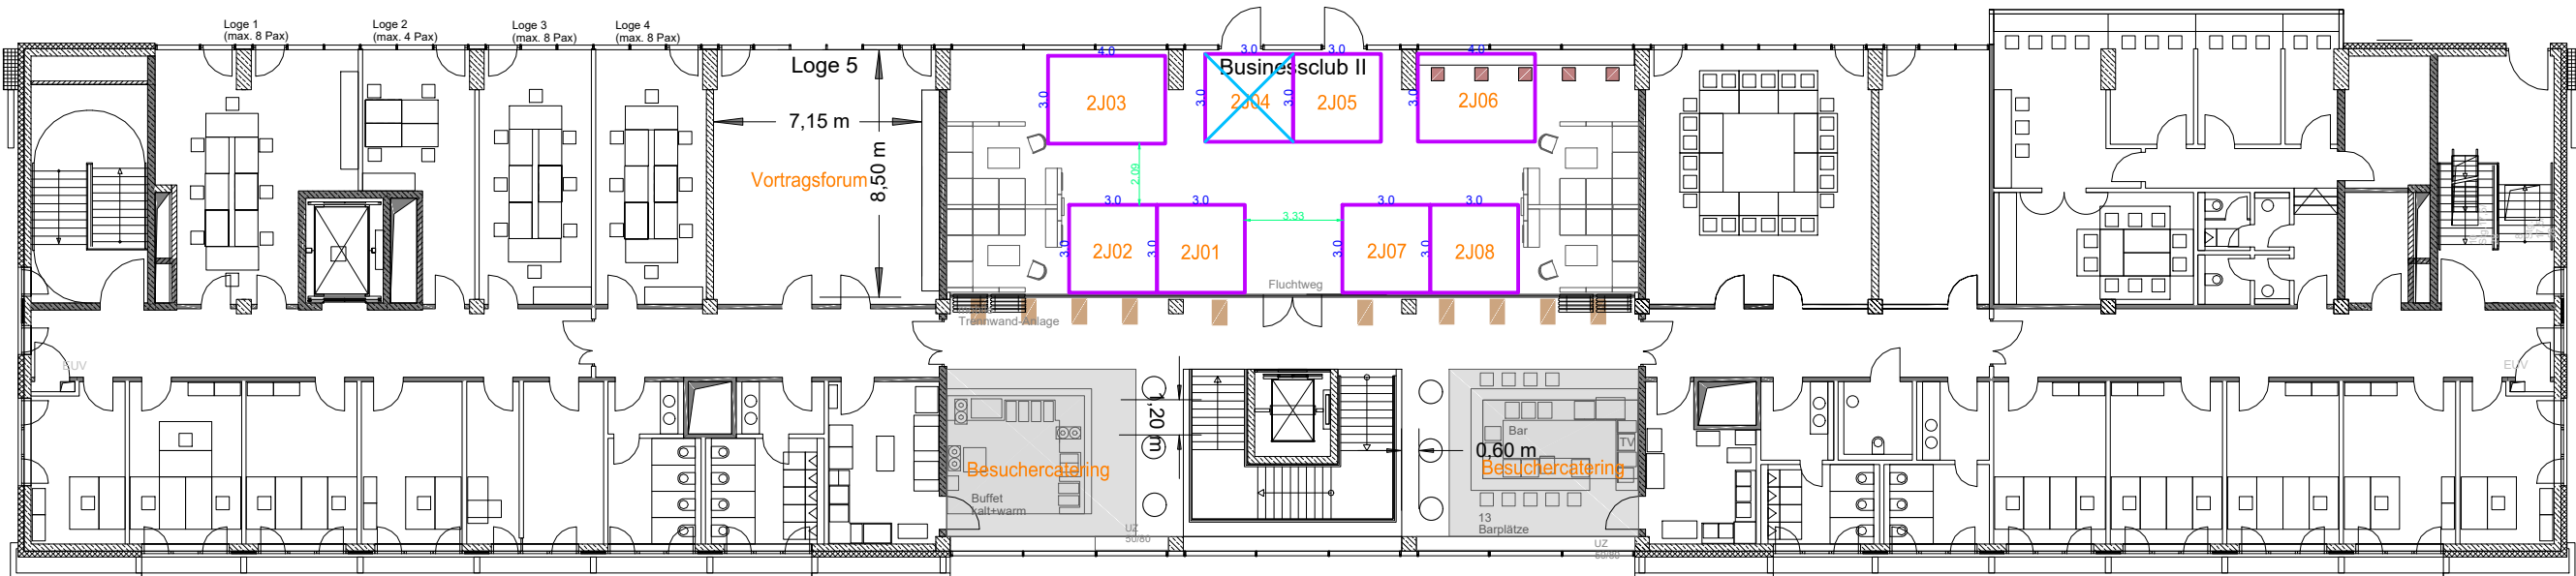

Jahnstadion 2.OG

Info zur Raumhöhe:
Businessclub II - 3,00 m

CMB EXPO messebau weltweit
CMB EXPO GmbH 49 (0)9402 98 38 7-0
Gutenbergstr. 13-49 (0)9402 98 38 7-11
93128 Regensburg amle@cmb-expo.de
www.cmb-expo.de

Bau & Energie Jahnstadion-2_0G
Jahnstadion 21.-23.03.2025

gez.	09.07.2024	Marco Braun
bearb.	12.07.2024	Marco Braun
bearb.	16.07.2024	Marco Braun
bearb.	30.07.2024	Marienne V.
bearb.	12.09.2024	Marienne V.
bearb.	04.11.2024	Marienne V.
bearb.	25.11.2024	Marienne V.
bearb.	07.02.2025	Bernd Müller

M 1:250 Druckdatum: 07.02.2025

Das Urheberrecht an dieser Zeichnung liegt bei uns.
Sie ist dem Empfänger nur zum persönlichen Gebrauch anvertraut.