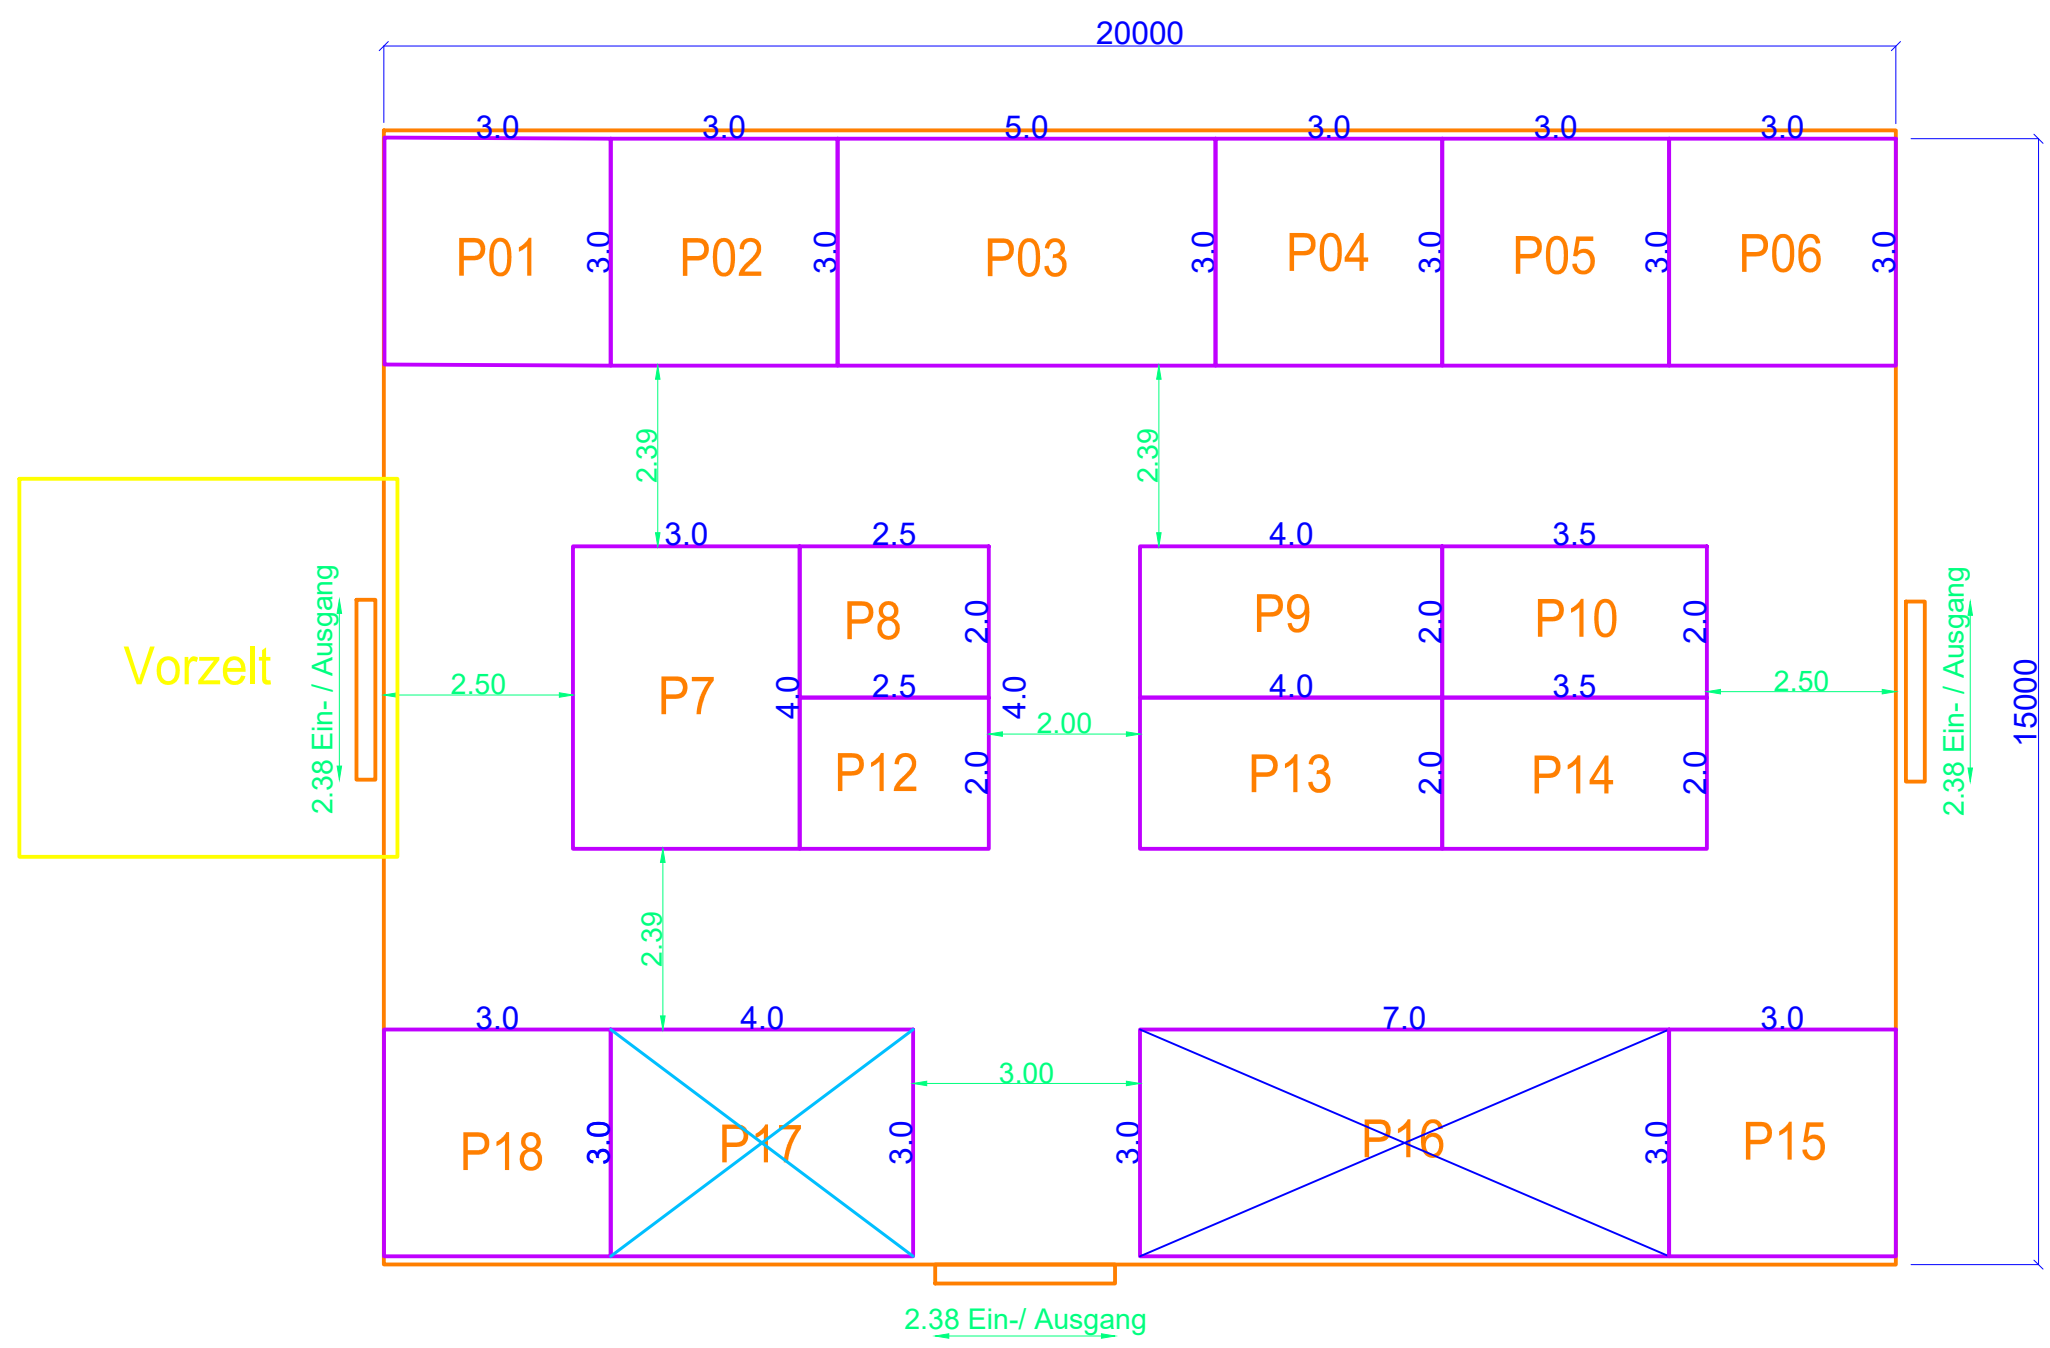

M 1:250 Druckdatum: 07.02.2025

Das Urheberrecht an dieser Zeichnung liegt bei uns. Sie ist dem Empfänger nur zum persönlichen Gebrauch anvertraut.

Jahnstadion Messe-Pavillion 20 x 15 m

CMB EXPO
messebau weltweit