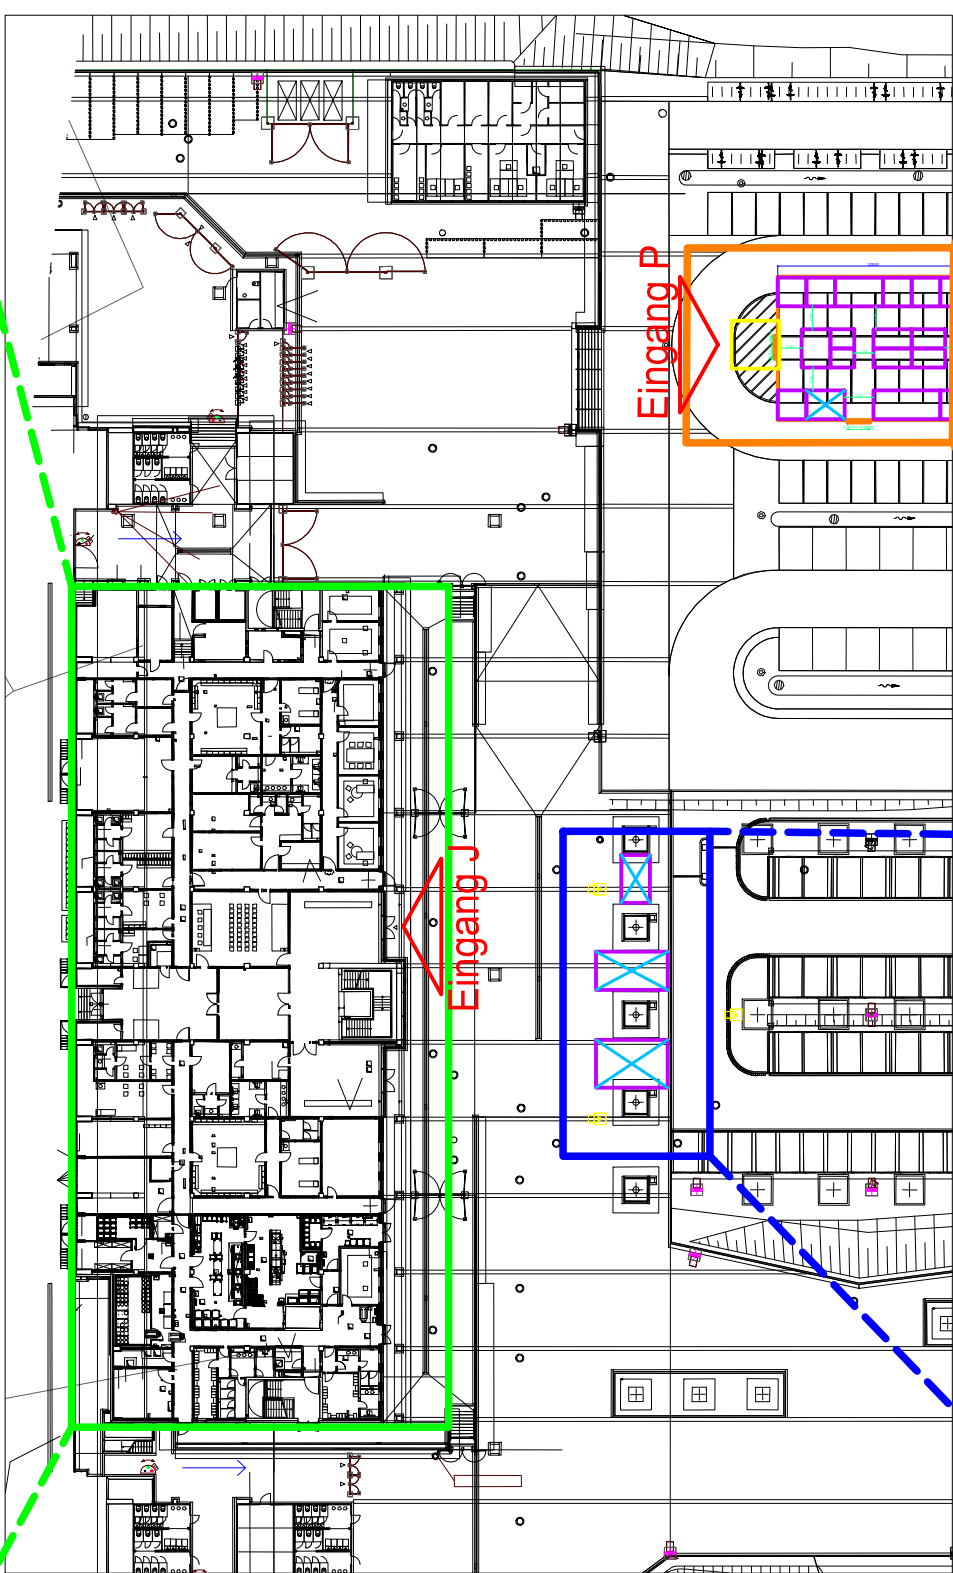

Übersicht - Messegelände

2.OG

1.OG

EG

Messe-Pavillon

Freiflächen

CMB EXPO
messebau weltweit
Gutenbergstraße 19-49 | 093402 98 38 7-11
93128 Regensburg | email@cmb-expo.de
www.cmb-expo.de

Bau & Energie 2025 Übersicht
Jahrestagung 21.-23.03.2025

gez. 09.07.2024	Marco Braun
bearb. 12.07.2024	Marco Braun
bearb. 16.07.2024	Marco Braun
bearb. 30.07.2024	Marlenne V.
bearb. 12.09.2024	Marlenne V.
bearb. 04.11.2024	Marlenne V.
bearb. 25.11.2024	Marlenne V.
bearb. 07.02.2025	Bernd Müller

M 1:300 Druckdatum: 07.02.2025

Das Urheberrecht an dieser Zeichnung liegt bei uns. Sie ist dem Empfänger nur zum persönlichen Gebrauch anvertraut.