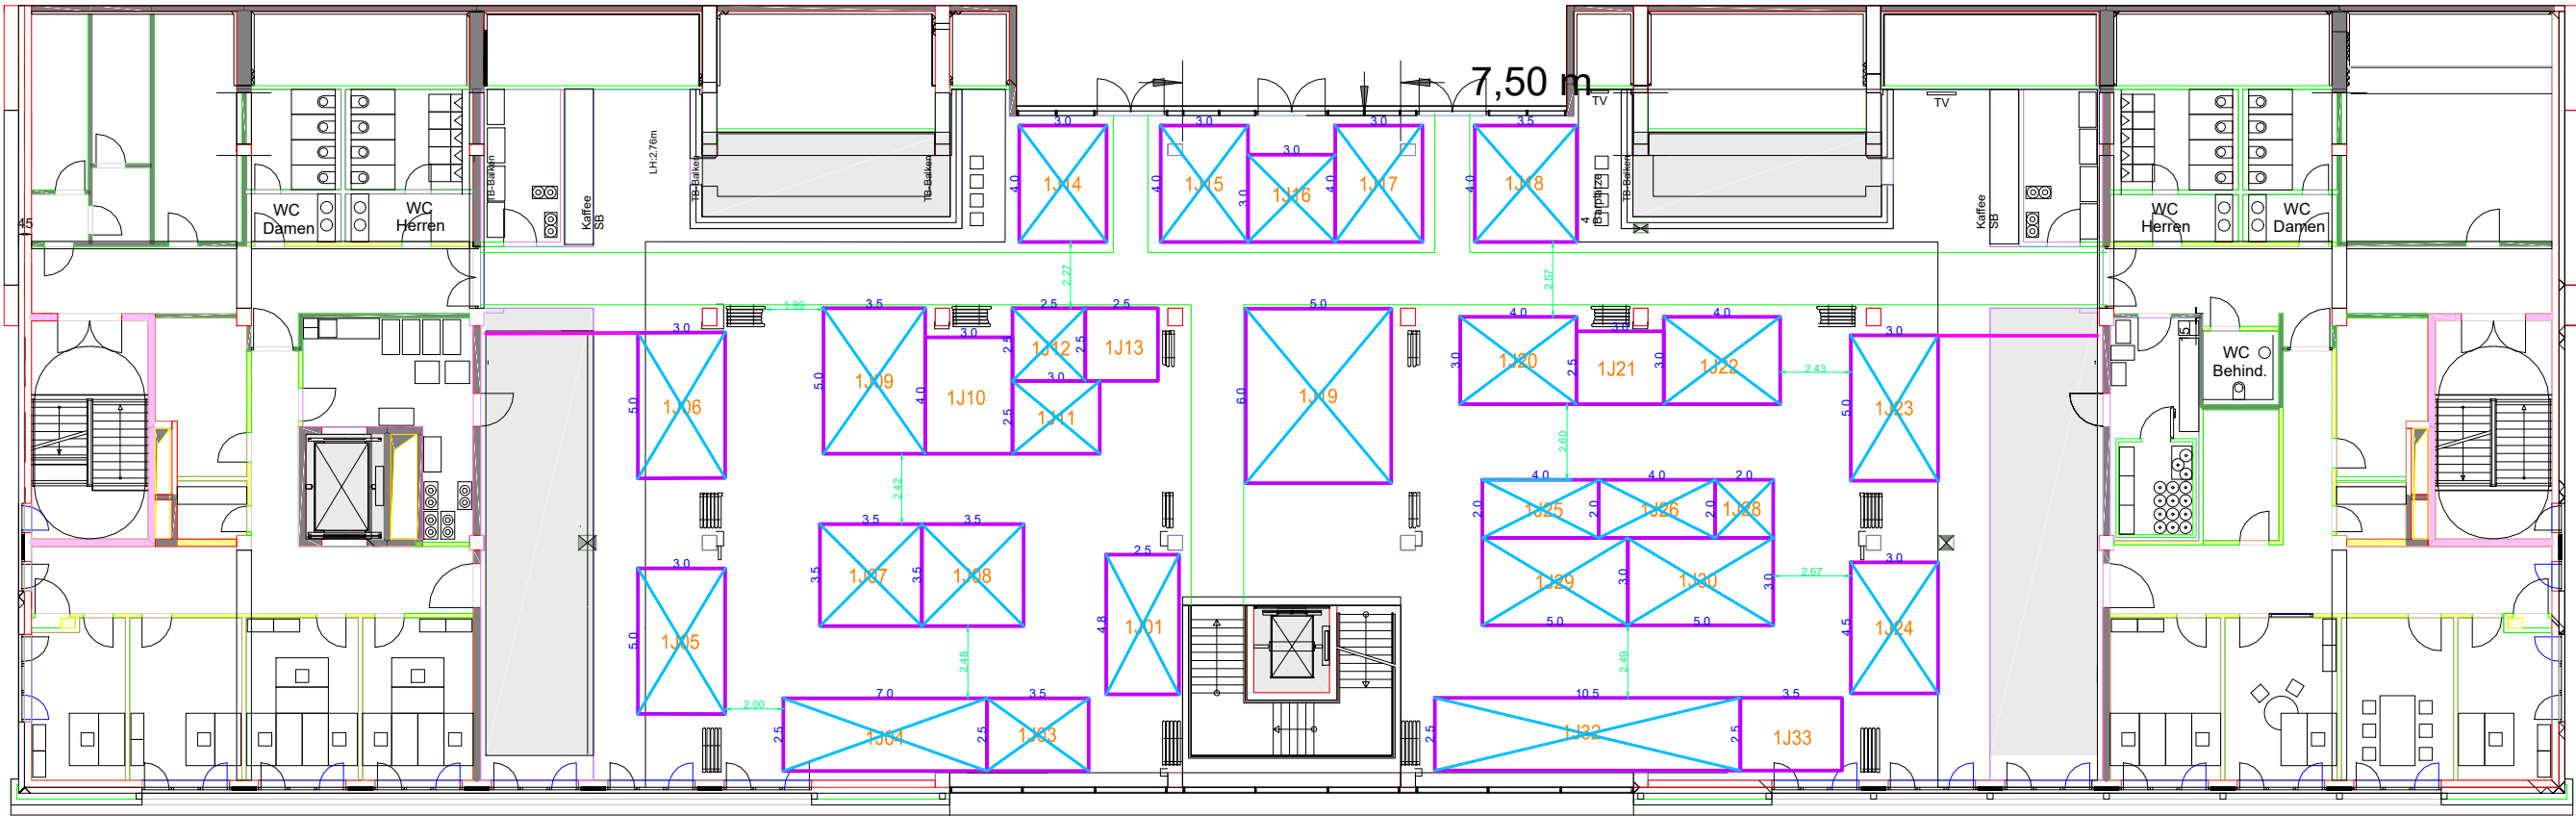

Jahnstadion 1.OG

Infos zur Raumhöhe:

Businessclub I - 3,60 m

Tribünenbereich - läuft von 3,30 m zu 2,75 m (1J14 - 1J18)

CMB EXPO
messebau weltweit
Gutenbergstr. 13-49 (0)9402 98 38 7-11
93128 Regensburg amle@cmb-expo.de
www.cmb-expo.de

Bau & Energie Jahnstadion-1_OG
Jahnstadion 21.-23.03.2025

gez.	09.07.2024	Marco Braun
bearb.	12.07.2024	Marco Braun
bearb.	16.07.2024	Marco Braun
bearb.	30.07.2024	Marienne V.
bearb.	12.09.2024	Marienne V.
bearb.	04.11.2024	Marienne V.
bearb.	25.11.2024	Marienne V.
bearb.	07.02.2025	Bernd Müller

M 1:250 Druckdatum: 07.02.2025

Das Urheberrecht an dieser Zeichnung liegt bei uns.
Sie ist dem Empfänger nur zum persönlichen Gebrauch anvertraut.