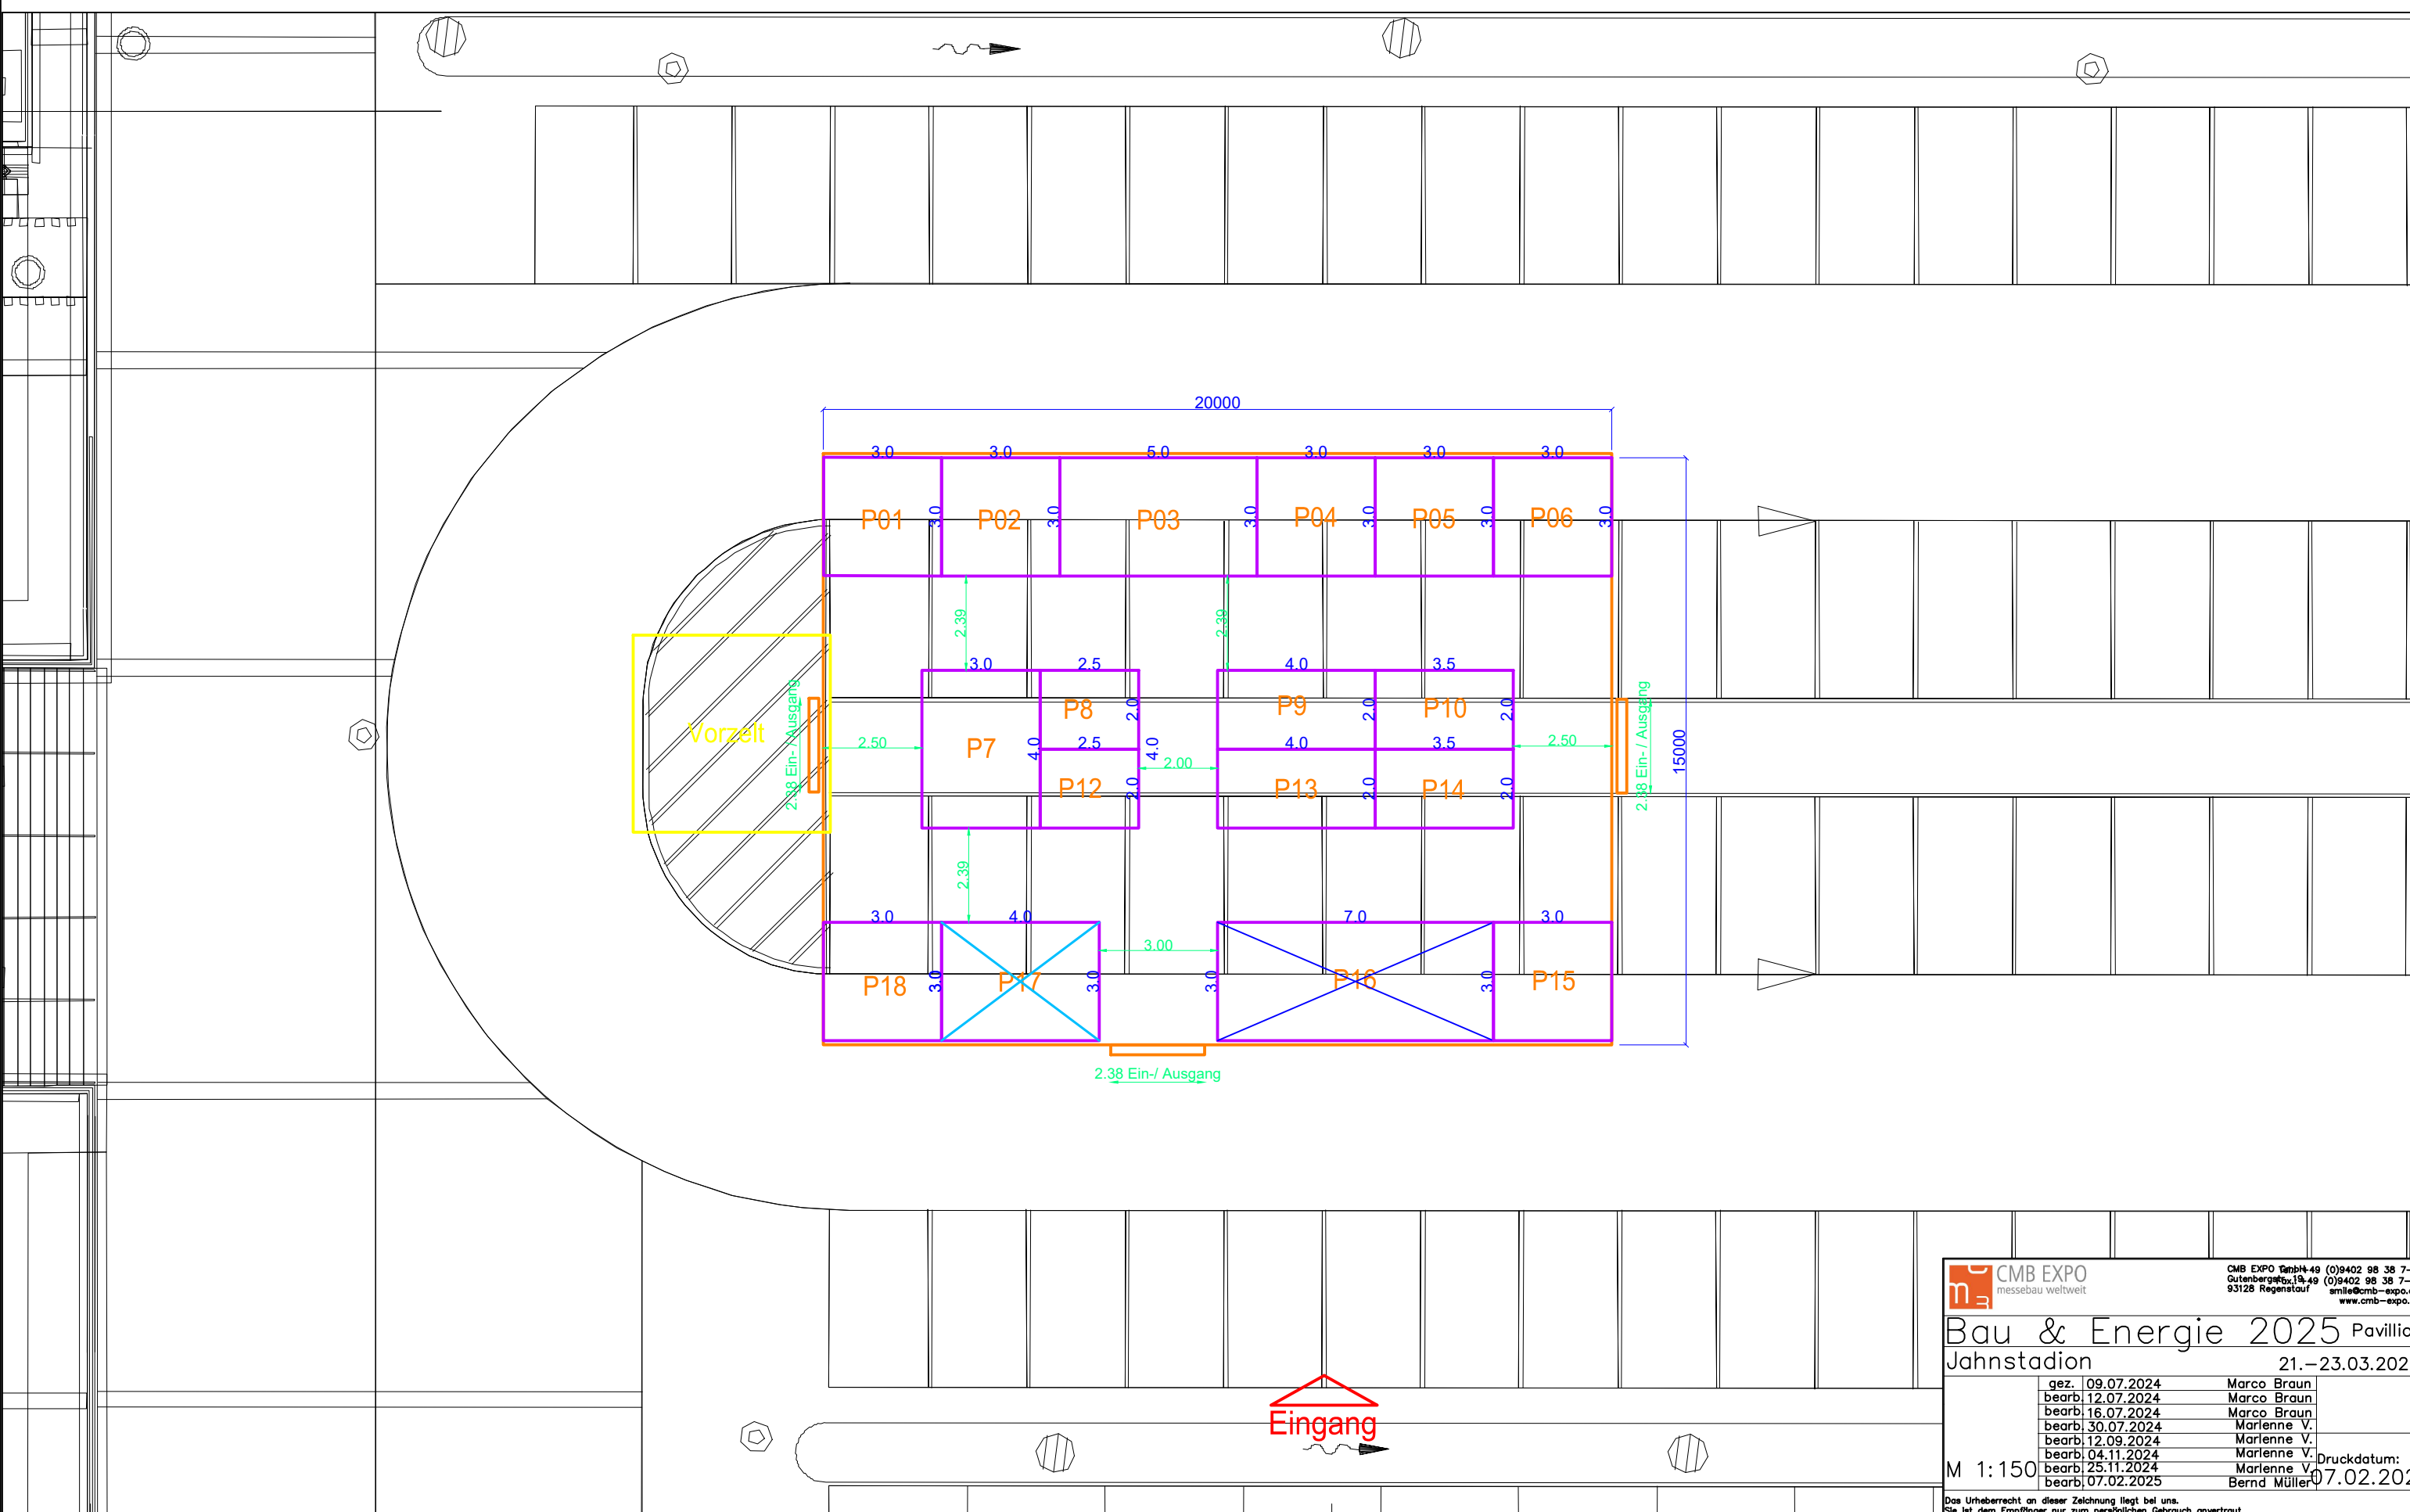

Jahnstadion Messe-Pavillion 20 x 15 m + 10 x 5 m

CMB EXPO
messebau weltweit
Gutenbergstraße 13, 49 09402 98 38 7-11
93128 Regensburg amle@cmb-expo.de
www.cmb-expo.de

Bau & Energie 2025 Pavillion
Jahnstadion 21.-23.03.2025

gez.	09.07.2024	Marco Braun
bearb.	12.07.2024	Marco Braun
bearb.	16.07.2024	Marco Braun
bearb.	30.07.2024	Marlenne V.
bearb.	12.09.2024	Marlenne V.
bearb.	04.11.2024	Marlenne V.
bearb.	25.11.2024	Marlenne V.
bearb.	07.02.2025	Bernd Müller

M 1:150 Druckdatum: 07.02.2025

Das Urheberrecht an dieser Zeichnung liegt bei uns. Sie ist dem Empfänger nur zum persönlichen Gebrauch anvertraut.