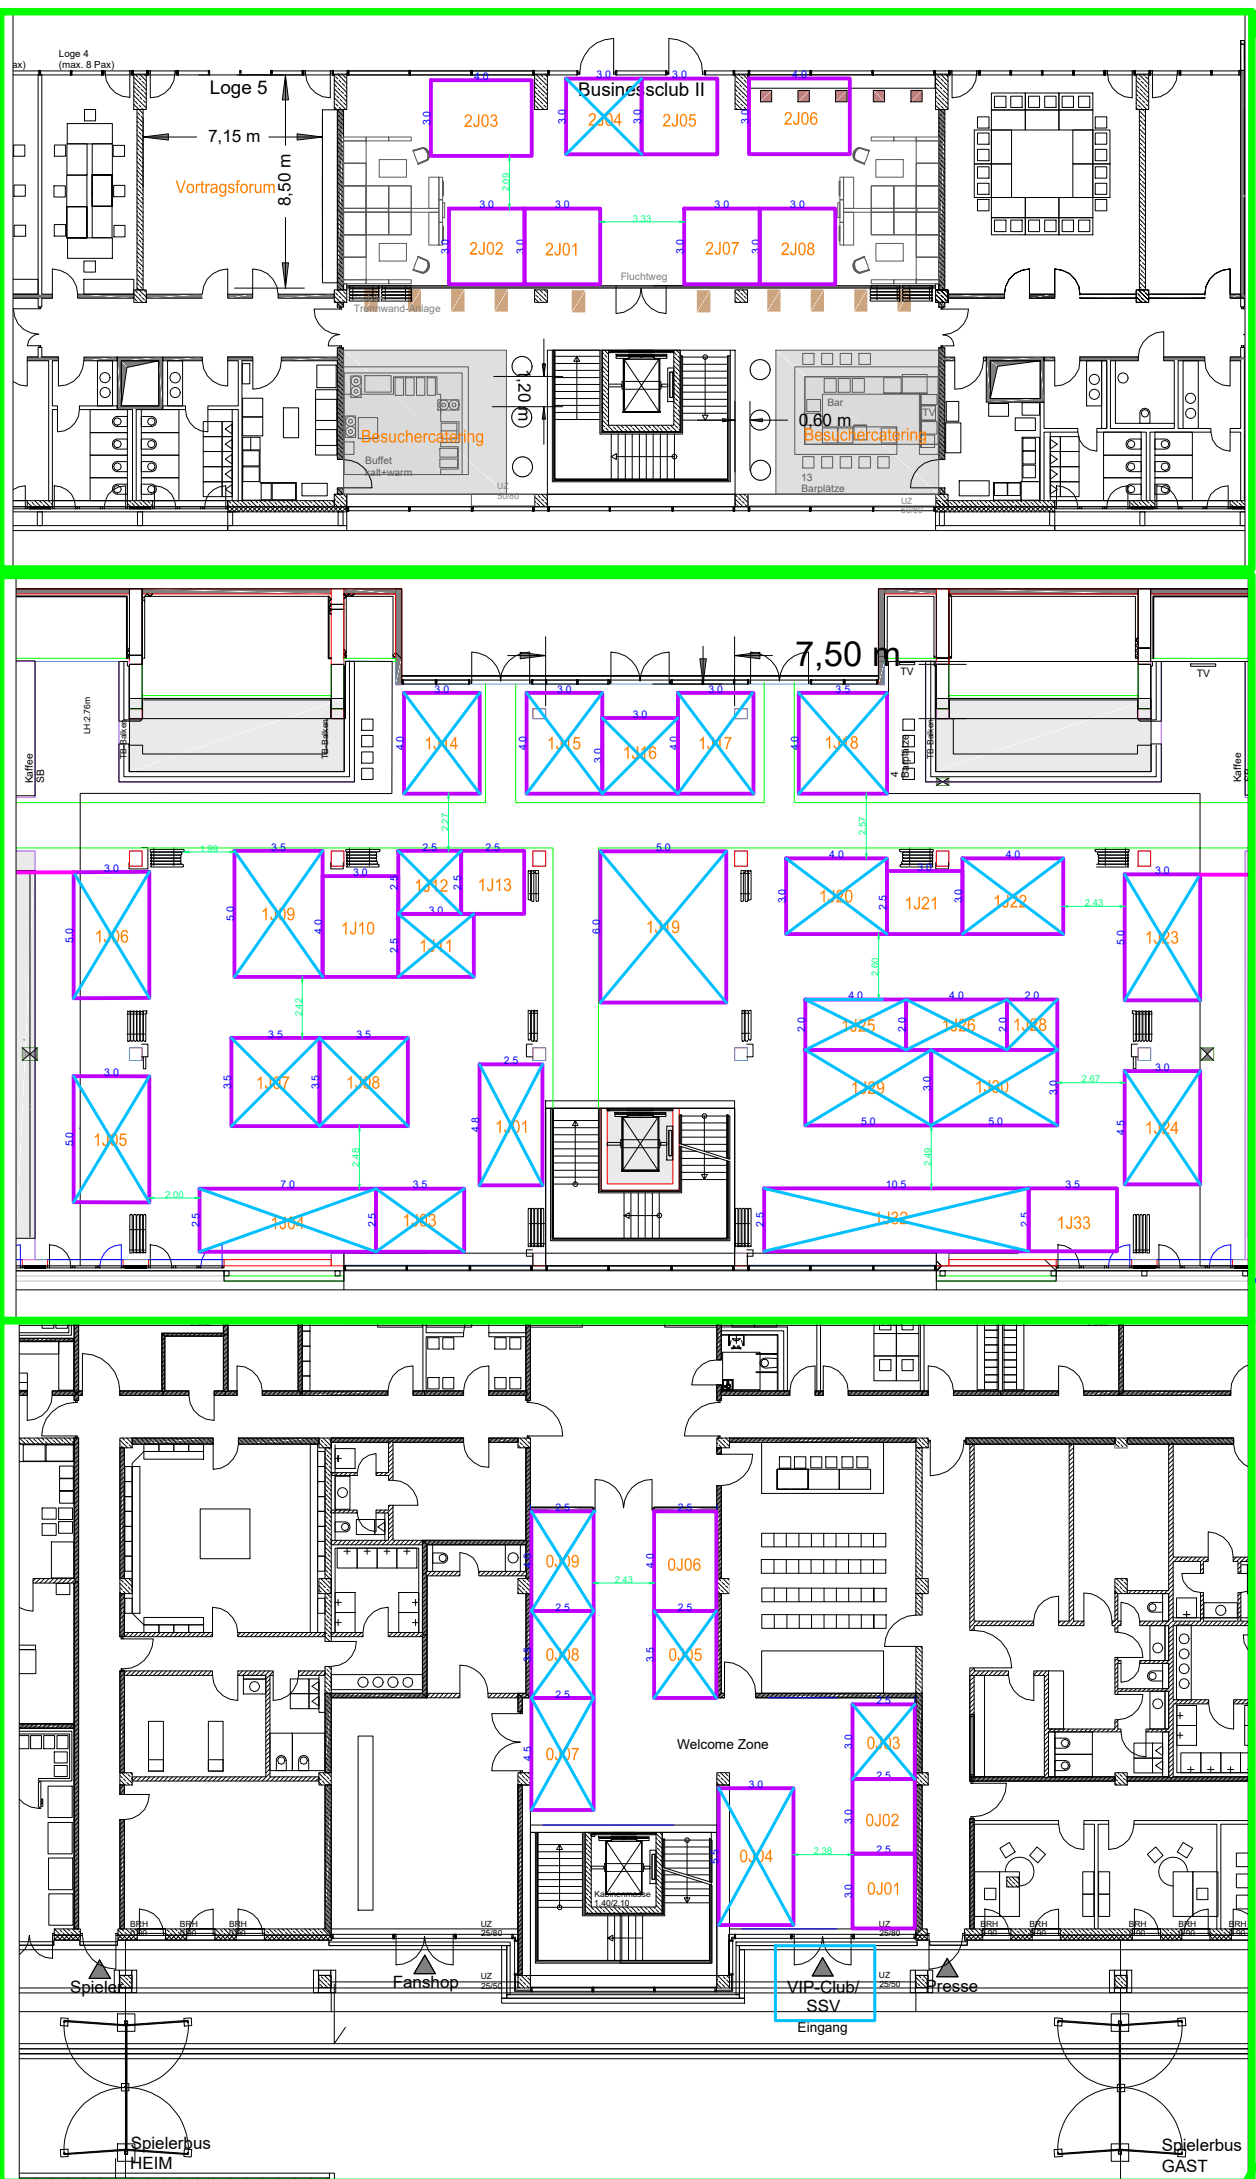

Übersicht - Messegelände

2.OG

1.OG

EG