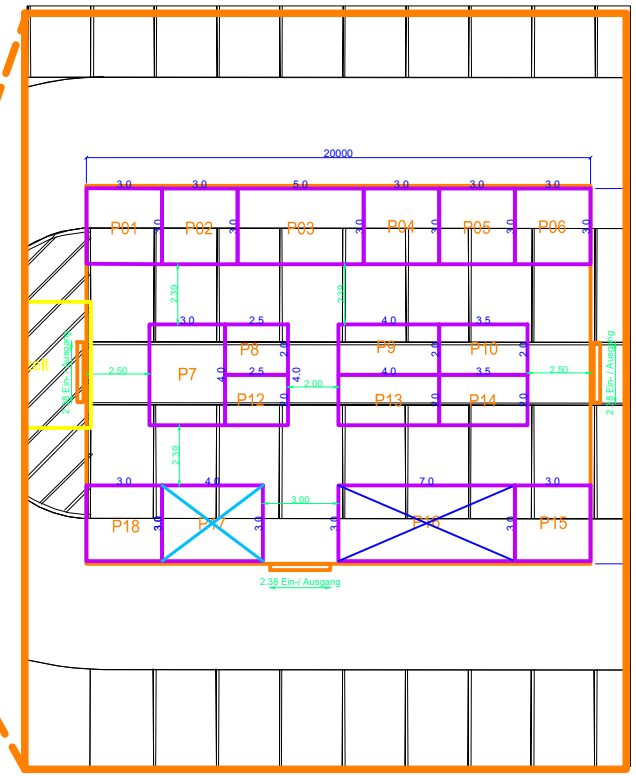

Übersicht - Messegelände

2.OG

1.OG

EG

Messe-Pavillon

Freiflächen

CMB EXPO
messebau weltweit
Gutenbergstraße 19-49 | 093402 98 38 7-11
93128 Regensburg | email@cmb-expo.de
www.cmb-expo.de

Bau & Energie 2025 Übersicht
Jahrestagung 21.-23.03.2025