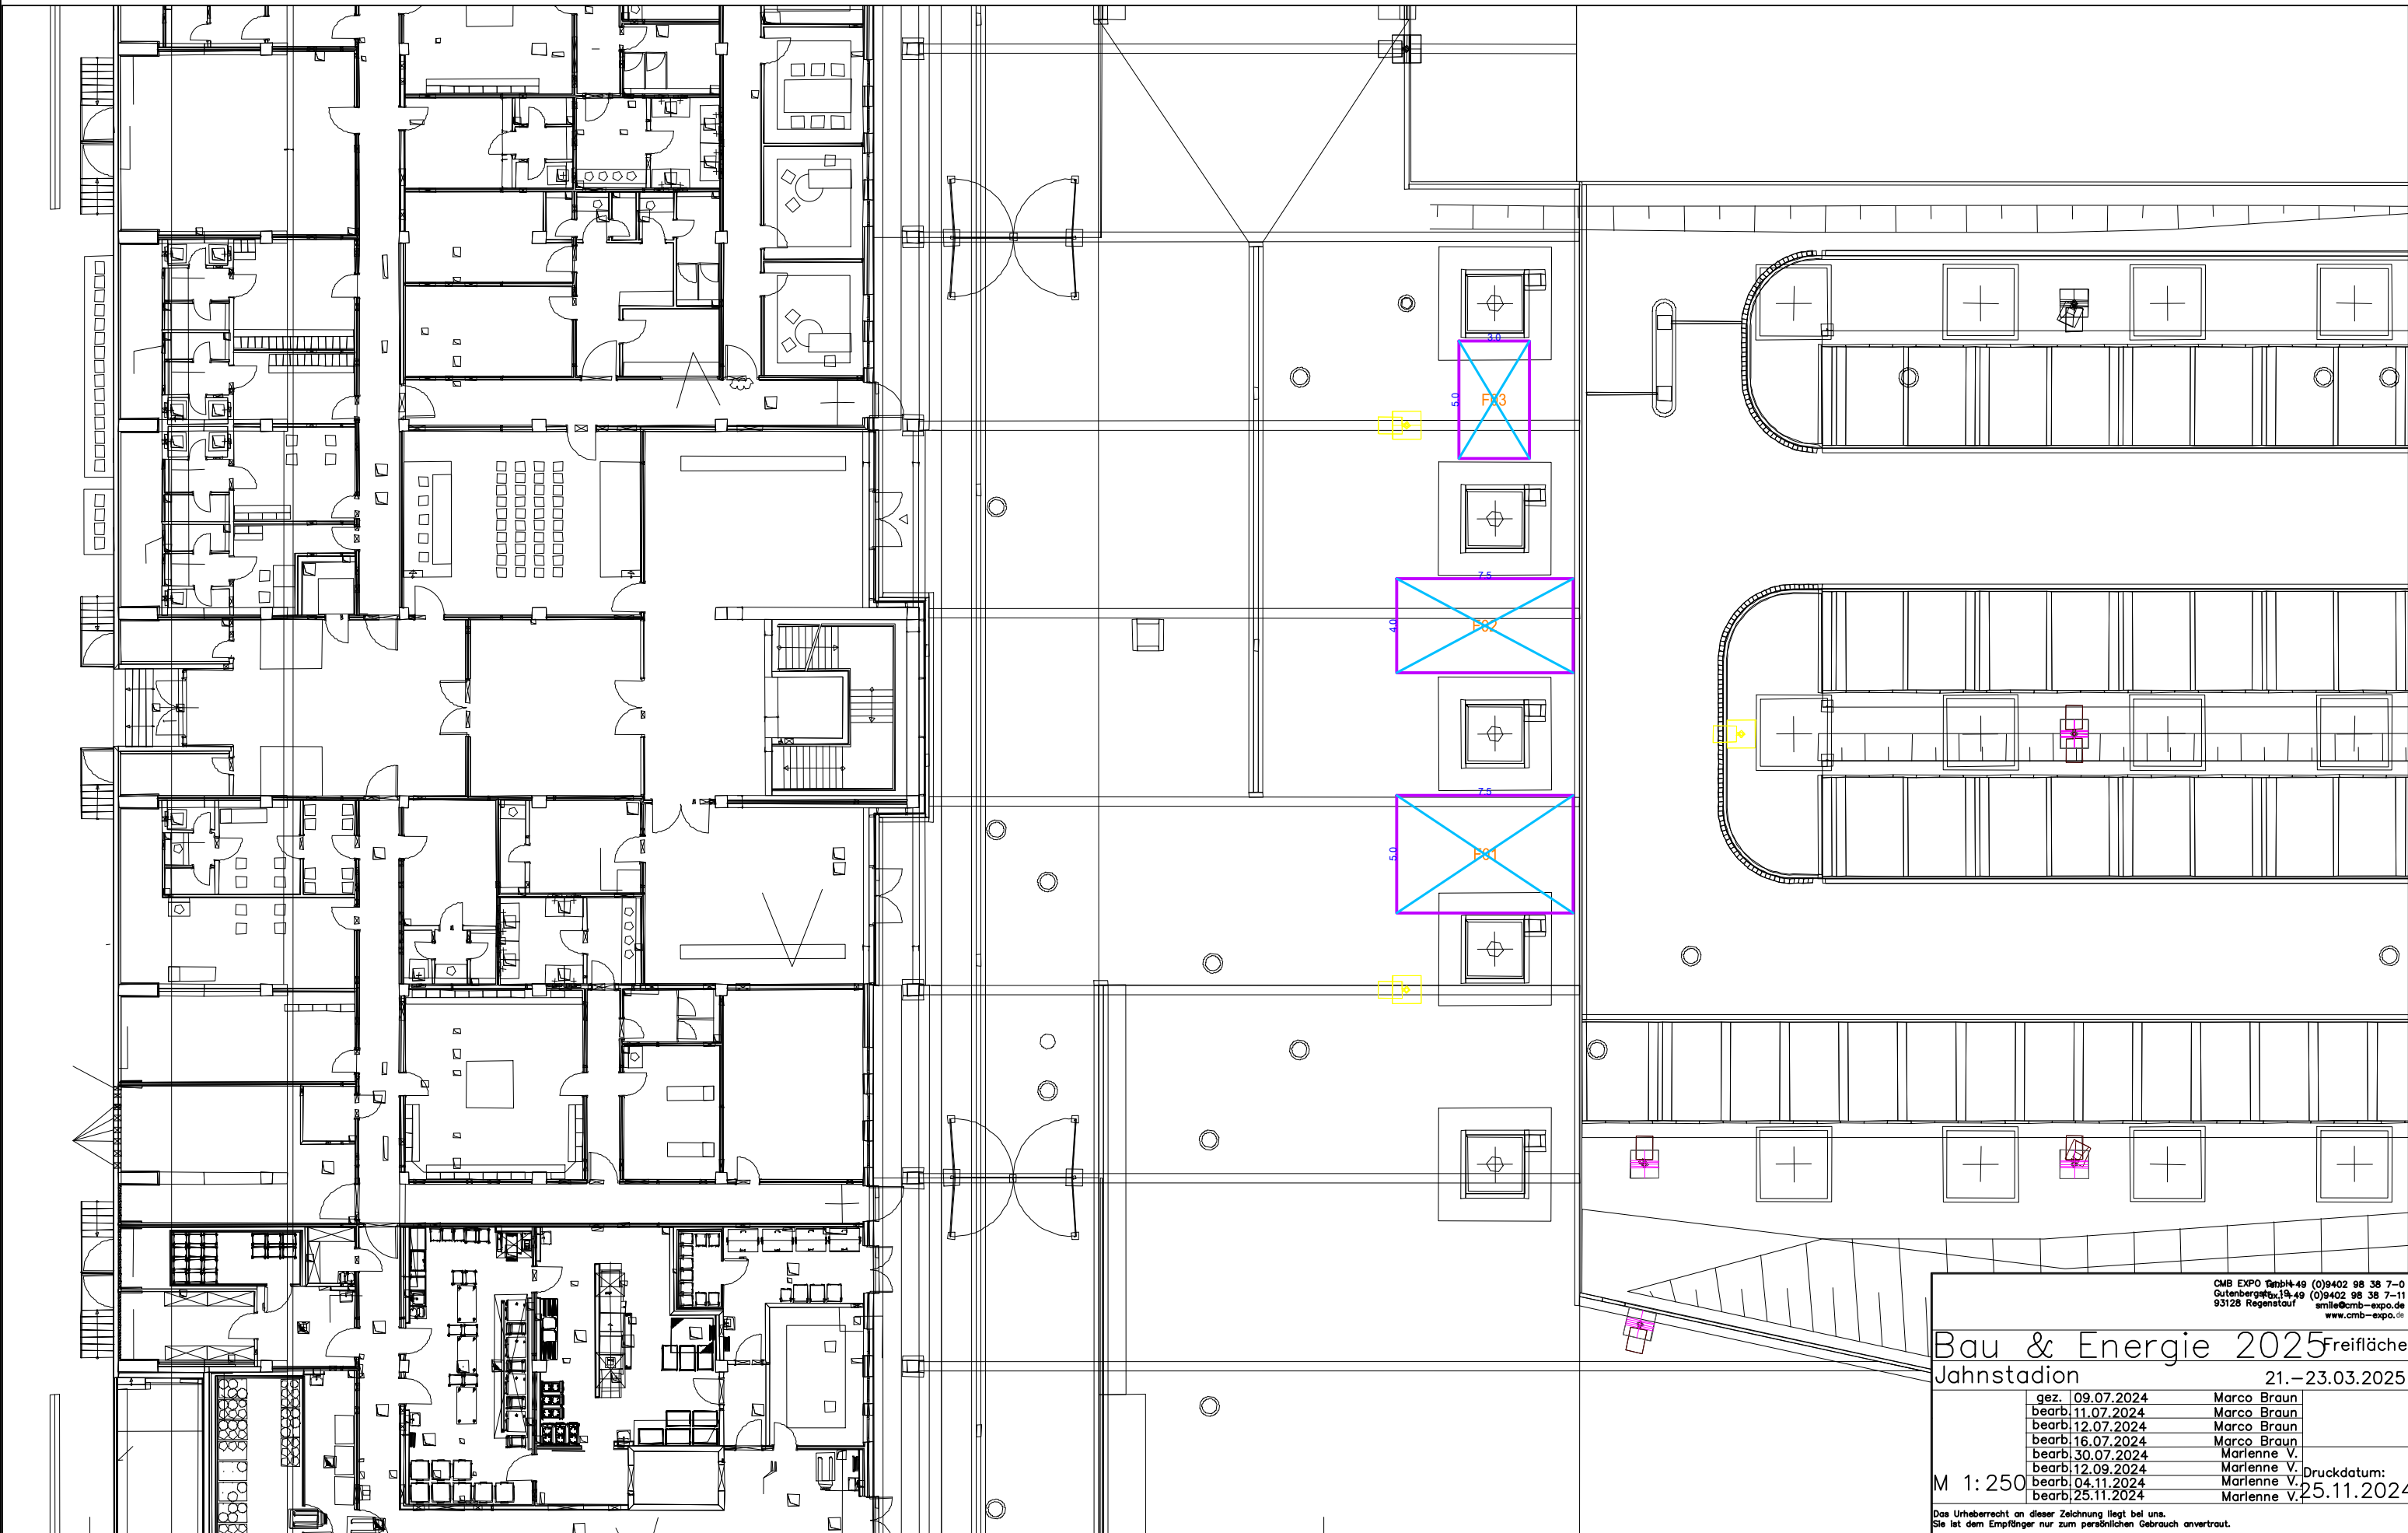

Jahnstadion Freiflächen

GMB EXPO GmbH 49 (0)9402 98 38 7-0
Gutenbergstr. 13-49 (0)9402 98 38 7-11
93128 Regensburg emile@cmb-expo.de
www.cmb-expo.de

Bau & Energie 2025 Freifläche
Jahnstadion 21.-23.03.2025

gez. 09.07.2024	Marco Braun
bearb. 11.07.2024	Marco Braun
bearb. 12.07.2024	Marco Braun
bearb. 16.07.2024	Marco Braun
bearb. 30.07.2024	Marienne V.
bearb. 12.09.2024	Marienne V.
bearb. 04.11.2024	Marienne V.
bearb. 25.11.2024	Marienne V.

M 1:250 Druckdatum: 25.11.2024

Das Urheberrecht an dieser Zeichnung liegt bei uns.
Sie ist dem Empfänger nur zum persönlichen Gebrauch anvertraut.