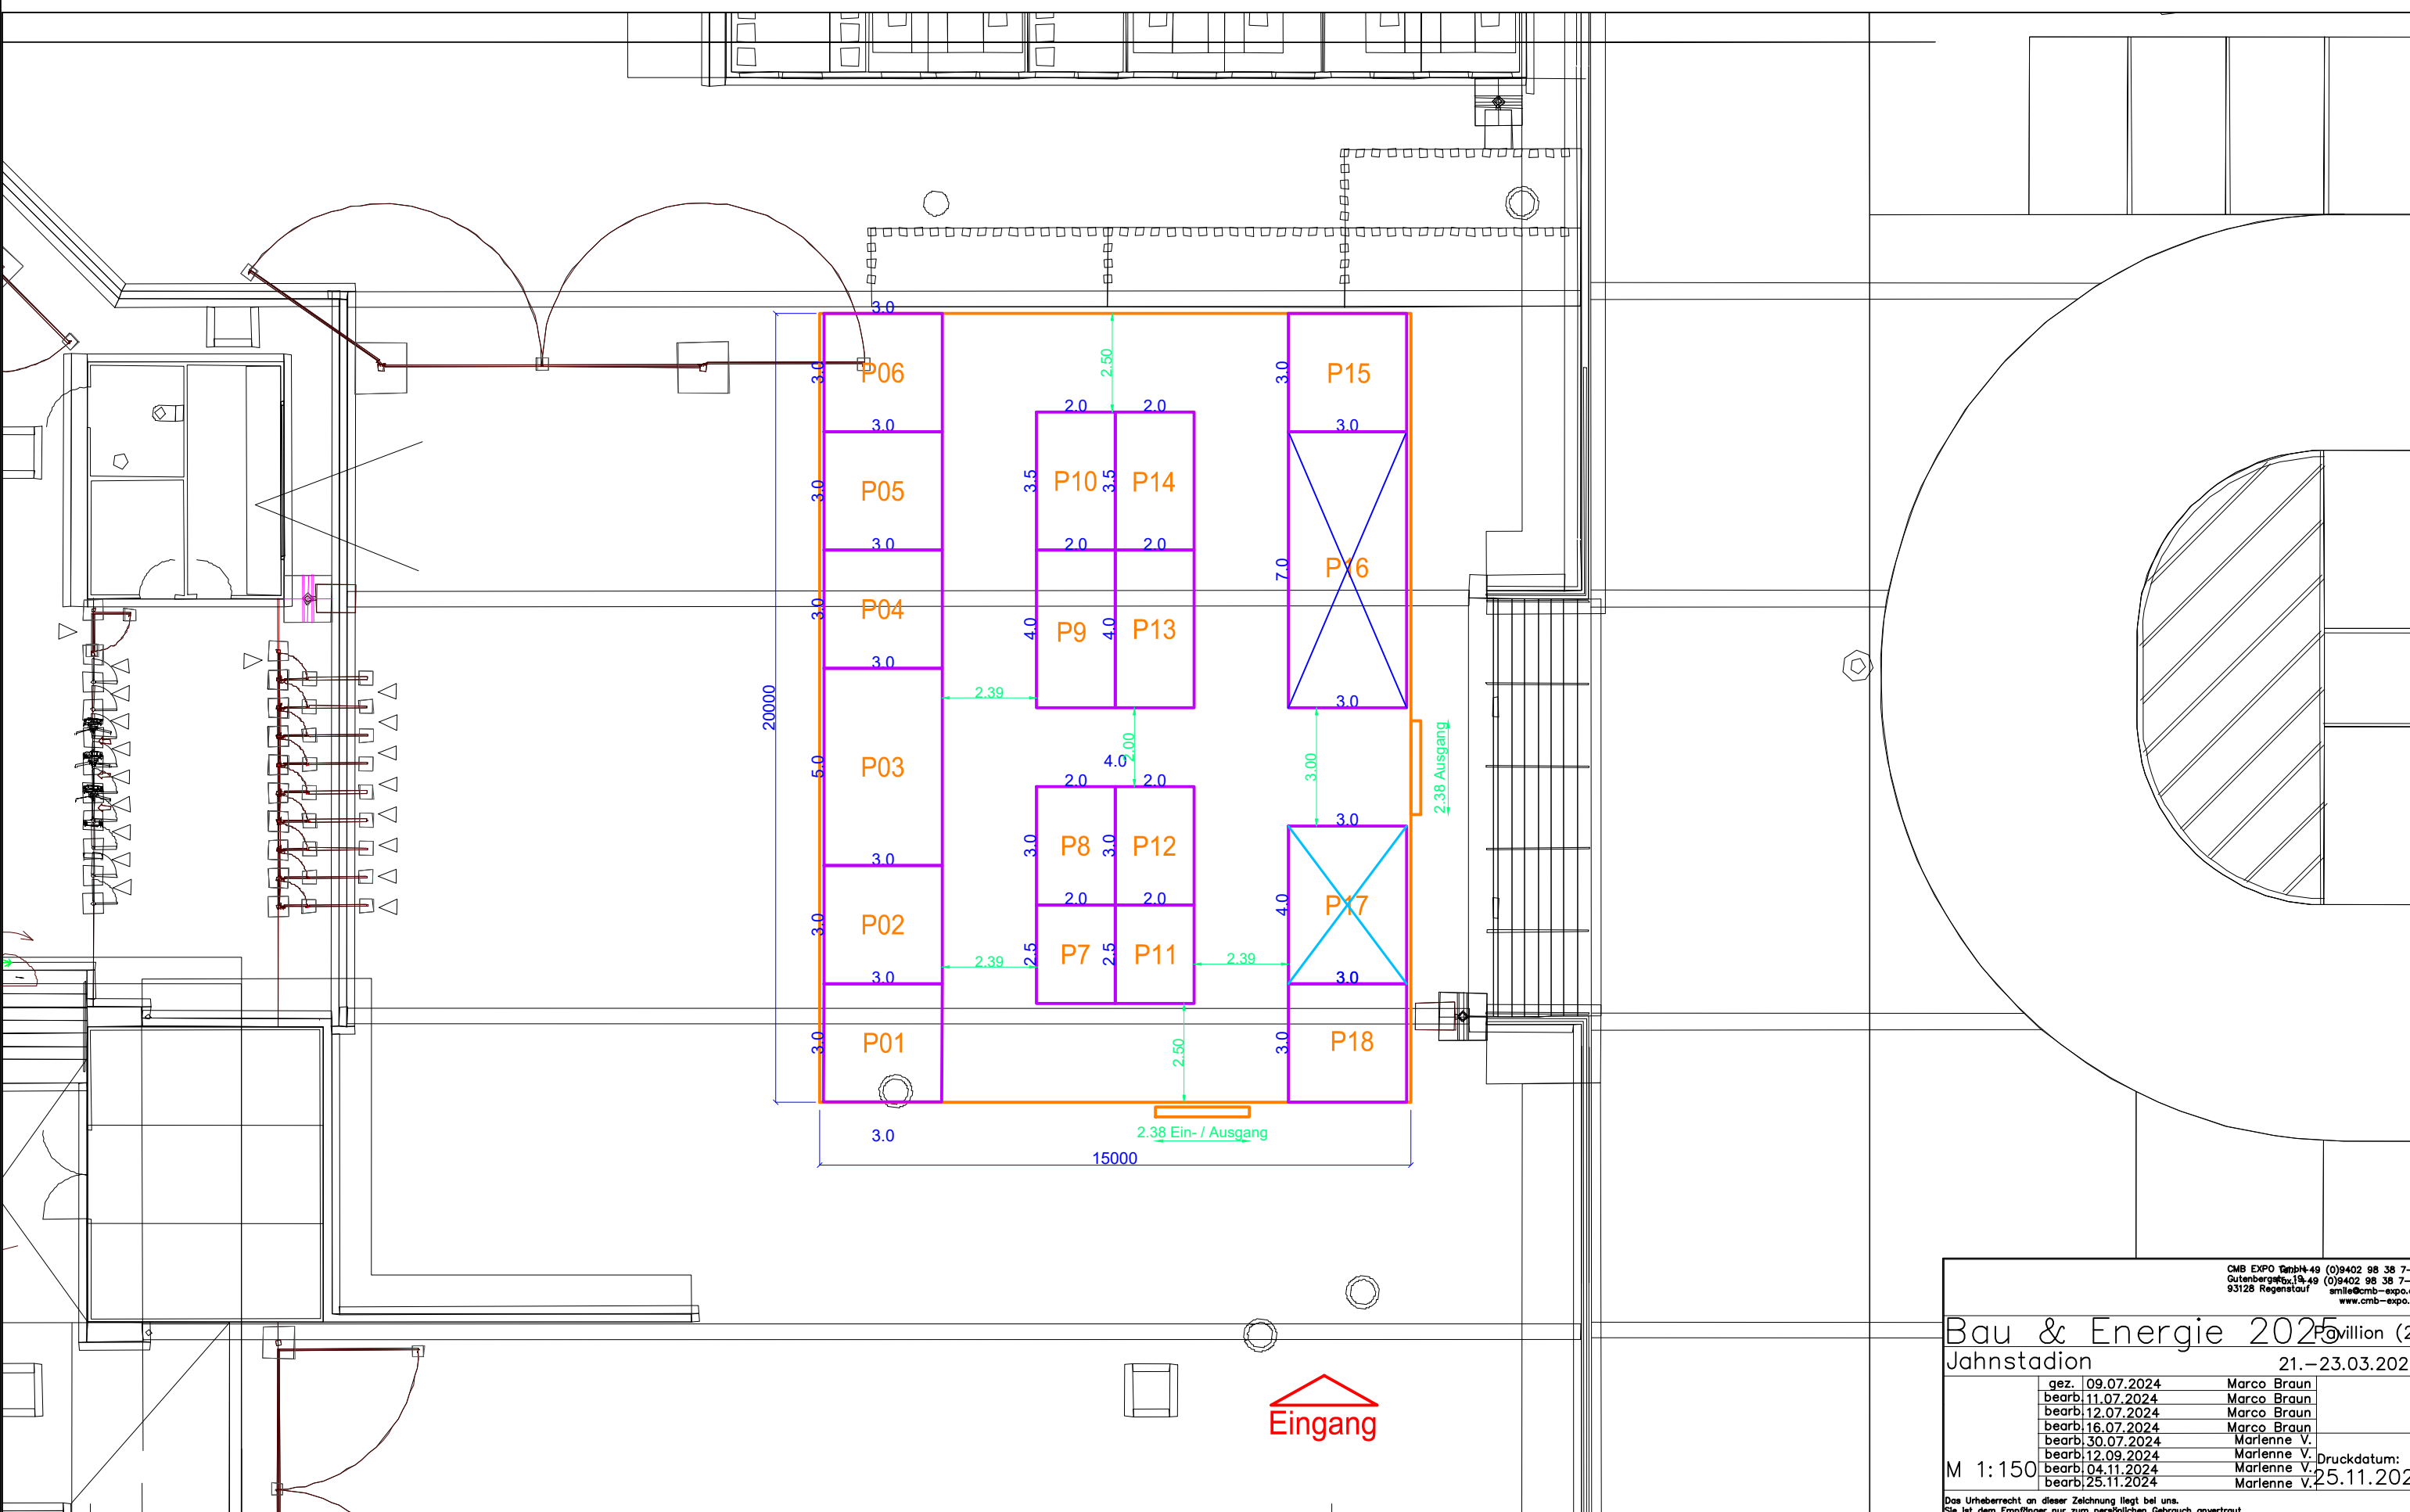

Jahnstadion Messe-Pavillion 20 x 15 m

GMB EXPO GmbH 49 (0)9402 98 38 7-0
Gutenbergstr. 13-49 (0)9402 98 38 7-11
93128 Regensburg amle@cmb-expo.de
www.cmb-expo.de

Bau & Energie 2025 Pavillion (2)
Jahnstadion 21.-23.03.2025

gez.	09.07.2024	Marco Braun
bearb.	11.07.2024	Marco Braun
bearb.	12.07.2024	Marco Braun
bearb.	16.07.2024	Marco Braun
bearb.	30.07.2024	Marienne V.
bearb.	12.09.2024	Marienne V.
bearb.	04.11.2024	Marienne V.
bearb.	25.11.2024	Marienne V.

M 1:150 Druckdatum: 25.11.2024
Das Urheberrecht an dieser Zeichnung liegt bei uns.
Sie ist dem Empfänger nur zum persönlichen Gebrauch anvertraut.